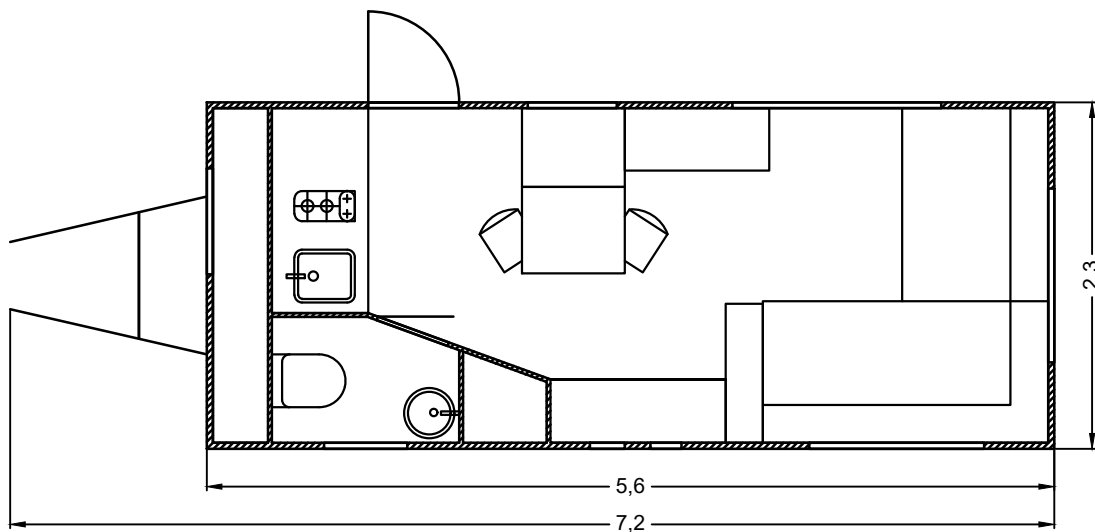

Grundriss:

Gerne unterbreiten wir Ihnen ein unverbindliches Angebot!

-bei Langzeitmieten können selbstverständlich Wochenpauschalen vereinbart werden-