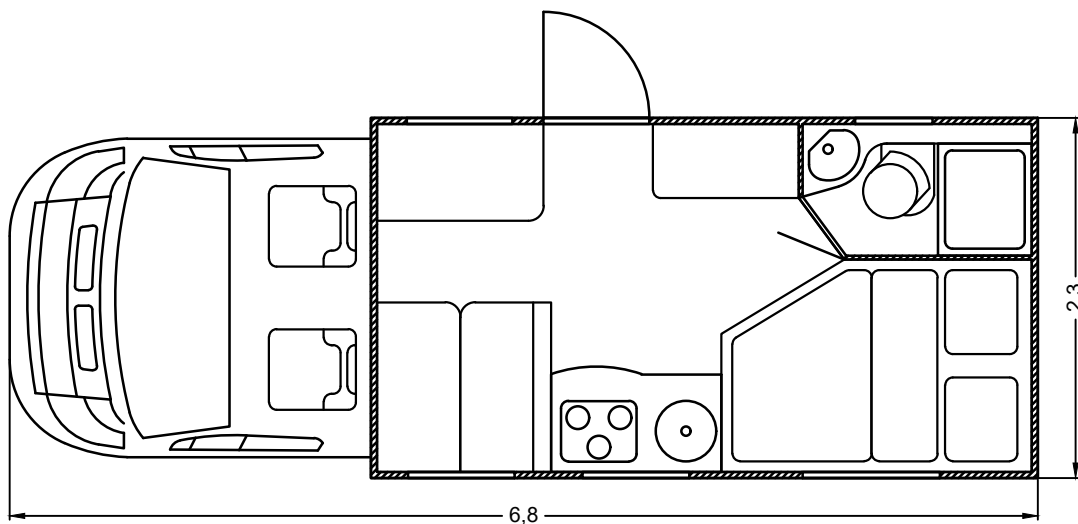

Grundriss:

Gerne unterbreiten wir Ihnen ein unverbindliches Angebot!

-bei Langzeitmieten können selbstverständlich Wochenpauschalen vereinbart werden-