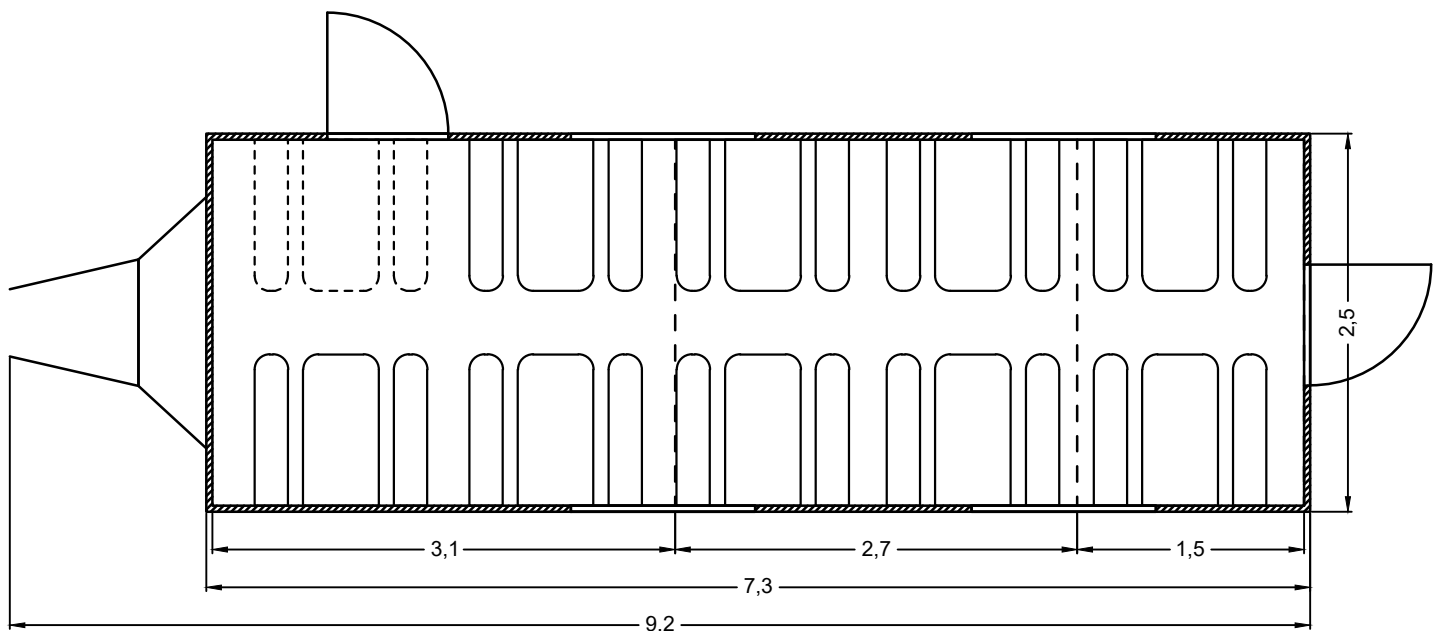

Grundriss:

Bei starkem Wind oder Sturm kann/können evtl. der/die Teamanhänger nicht angeliefert werden.
Der Produktion obliegt die Pflicht, evtl. Genehmigungen für das Aufstellen der Teamanhänger auf öffentlichem/privatem Grund/Boden einzuholen.

Gerne unterbreiten wir Ihnen ein unverbindliches Angebot!

-bei Langzeitmieten können selbstverständlich Wochenpauschalen vereinbart werden-