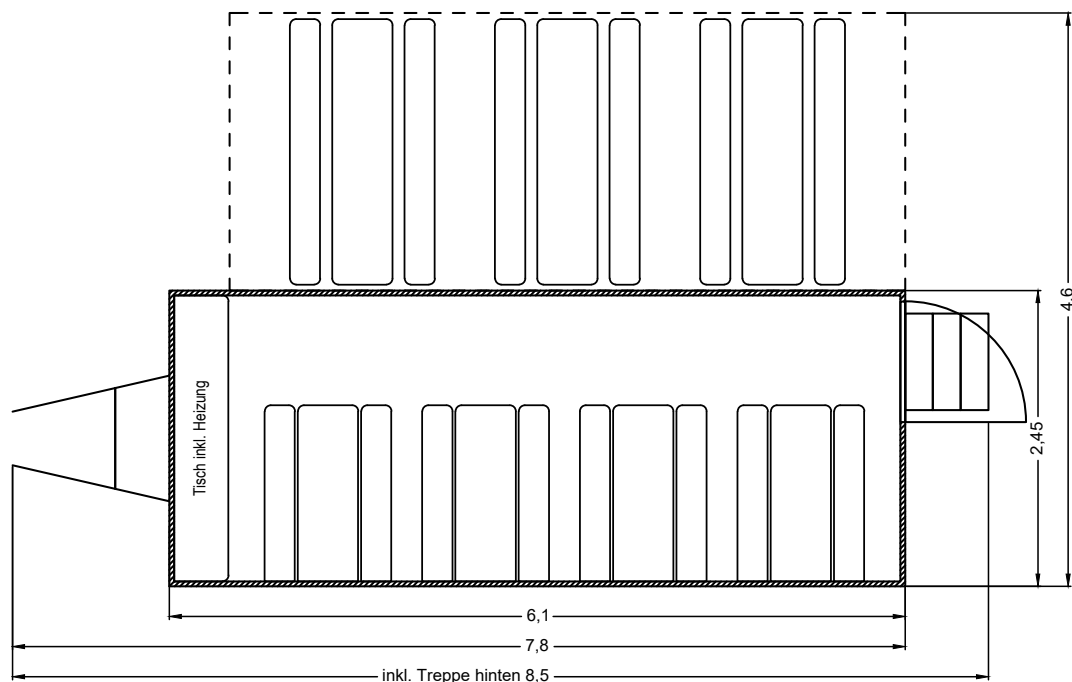

Team-oder Komparsenaufenthalt A3 (40 Personen):
 - Der Kompakte-

Ausstattung:

- Der Kompakte, schnell und flexibel einsetzbar
- Gasheizung für autarken Einsatz auch ohne Stromanschluss
- Anlieferung + Abholung durch filmobil.de
- Aufbaumaße Anhänger: Länge: 7,80 / Breite: 4,60m (einseitig) / Höhe: 3,00m / Gewicht: 2,2t

Grundriss:

Bei aufkommendem Sturm müssen die Planen entfernt und der Anhänger zusammengeklappt werden.
 Die Dachluken müssen bei aufkommendem Regen und/oder Sturm in den Teamanhängern geschlossen werden.
 Bei starkem Wind oder Sturm kann/können evtl. der/die Teamanhänger nicht angeliefert werden.
 Der Produktion obliegt die Pflicht, evtl. Genehmigungen für das Aufstellen der Teamanhänger auf öffentlichem/privatem Grund/Boden einzuholen.